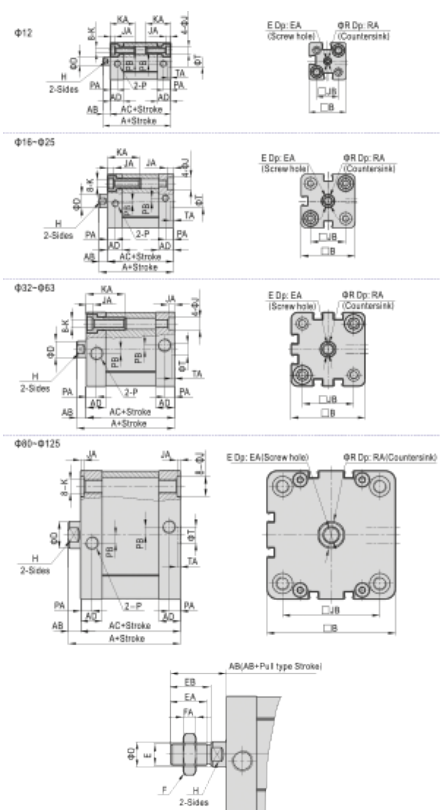

Varenummer: 58ACE500200SG

Beskrivelse: Kompaktcylinder,
ISO 21287 Db.virk., m/magnet, Ø 50X200 mm

Mål

A = 12

B = 2,6

C = 3

D = 46,5

E = 65,5

F = 7,6

G = G1/8"

H = 6

I = 16

J = M8 x 1,25

K = 14,3

L = 30,3

M = 45,5

N = 53,5

O = 8

O1 =

O2 =

P = 13

P1 = 11

P2 = 4,8

Q = M10 x 1,5

Q1 = 10,5

R = 20

R1 = 4,7

S =

U1 =

U2 =

V =

W =